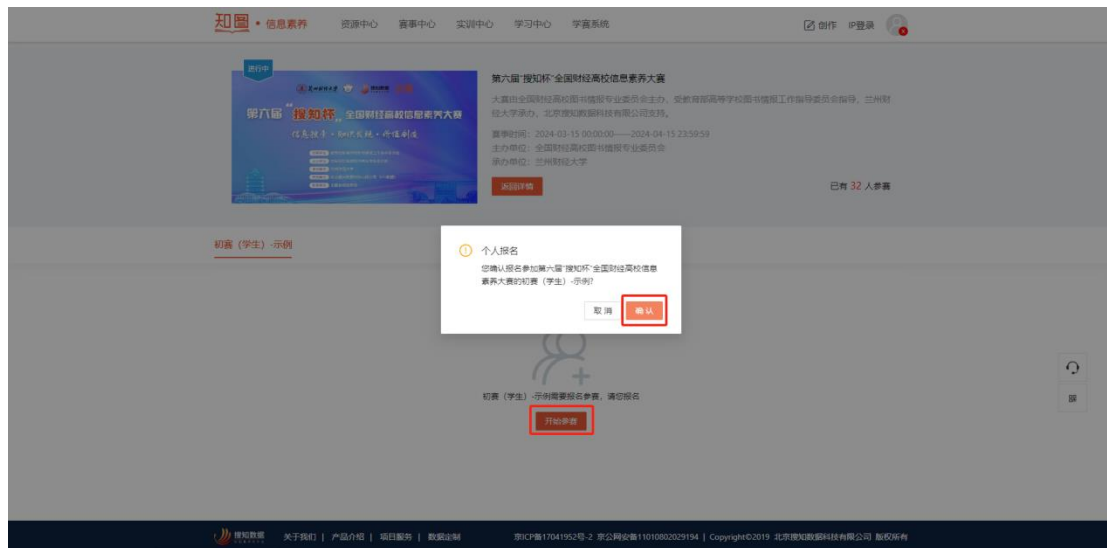

Step1: 在赛事中心点击“进入赛事”按钮。

Step2: 确认相关信息后点击“开始参赛”按钮并选择相应赛事阶段。

a. 若不需要报名，则直接点击“开始考试”按钮进行考试即可。

b. 若需要报名，则点击“开始参赛”进行报名。

Step3: 点击“开始考试”按钮即可参与“线上答题”。

三、查看成绩

考试结束后,可在设置好的成绩详情查看时间内,在“环节得分”显示成绩。

四、赛前实训

1、资源中心

点击知图平台上方“信息素养”功能,在弹出的四个选项中点击“资源中心”,可以选择相应的“赛事视频”、“微课堂”、“系列课程”及“学习课件”这四类资源进行学习。

2、实训中心

点击知图平台上方“信息素养”功能，在弹出的四个选项中点击“实训中心”，可以选择相应的“赛事真题”、“专项练习”、“每日练习”及“我的错题”这四类资源进行学习。