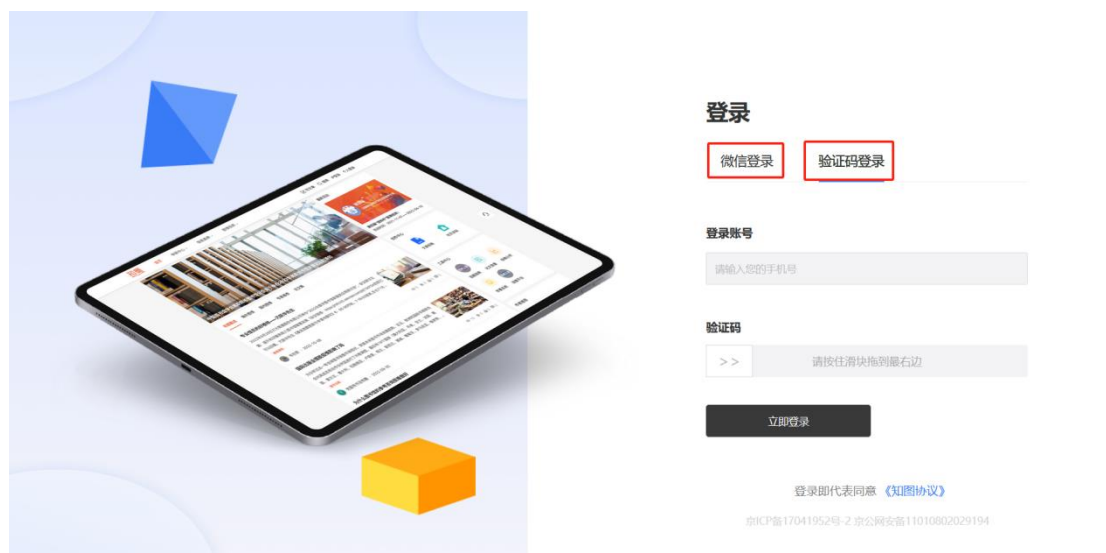

第六届“搜知杯” 全国财经高校信息素养大赛 参赛指南 (参赛学生版)

北京搜知数据科技有限公司

一、登陆/注册并完善信息

首先，通过网址：<https://zhitu.sozdta.com> 进入知图平台，这里建议使用谷歌 Chrome 浏览器、火狐浏览器。系统登录与注册方式相同，下图为系统注册或登录页面。

Step1: 点击页面右上角“个人登录”，选择微信登录或验证码登录，建议使用手机验证码登录。（首次登录只能使用验证码登录）

Step2: 首次登陆需要完善个人信息并进行机构认证，根据系统提示填写相应内容即可。

完善账号信息

上传头像

昵称*

搜知杯信息素养大赛

一句话介绍

简单介绍一下自己吧~

确定