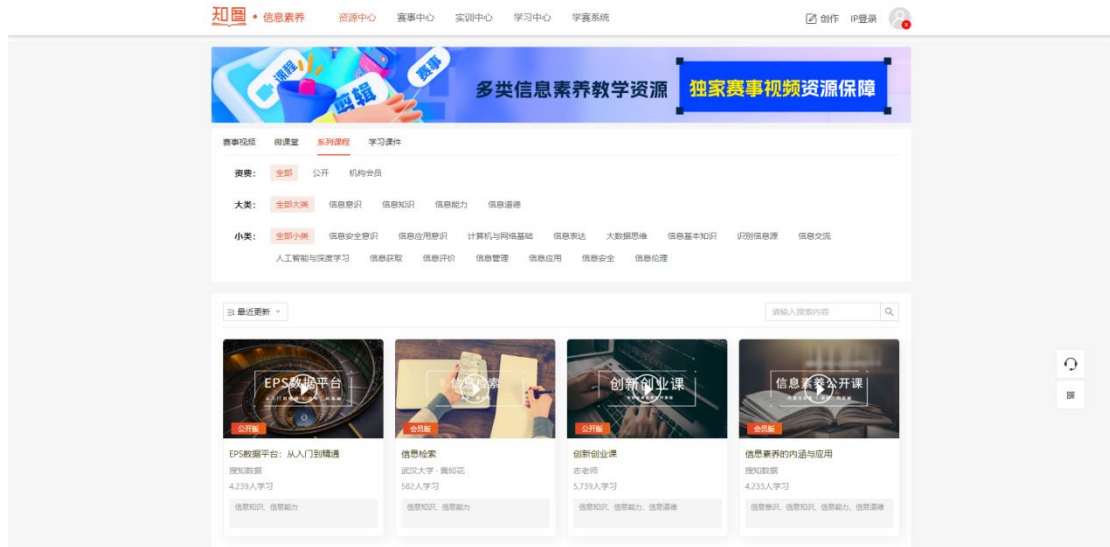

Step1: 在赛事中心点击“进入赛事”按钮。

Step2: 确认相关信息后点击“开始参赛”按钮并选择相应赛事阶段。

a. 若不需要报名，则直接点击“开始考试”按钮进行考试即可。

b. 若需要报名，则点击“开始参赛”进行报名。

Step3: 点击“开始考试”按钮即可参与“线上答题”。

三、查看成绩

考试结束后,可在设置好的成绩详情查看时间内,在“环节得分”显示成绩。

四、赛前实训

1、资源中心

点击知图平台上方“信息素养”功能,在弹出的四个选项中点击“资源中心”,可以选择相应的“赛事视频”、“微课堂”、“系列课程”及“学习课件”这四类资源进行学习。

2、实训中心

点击知图平台上方“信息素养”功能，在弹出的四个选项中点击“实训中心”，可以选择相应的“赛事真题”、“专项练习”、“每日练习”及“我的错题”这四类资源进行学习。